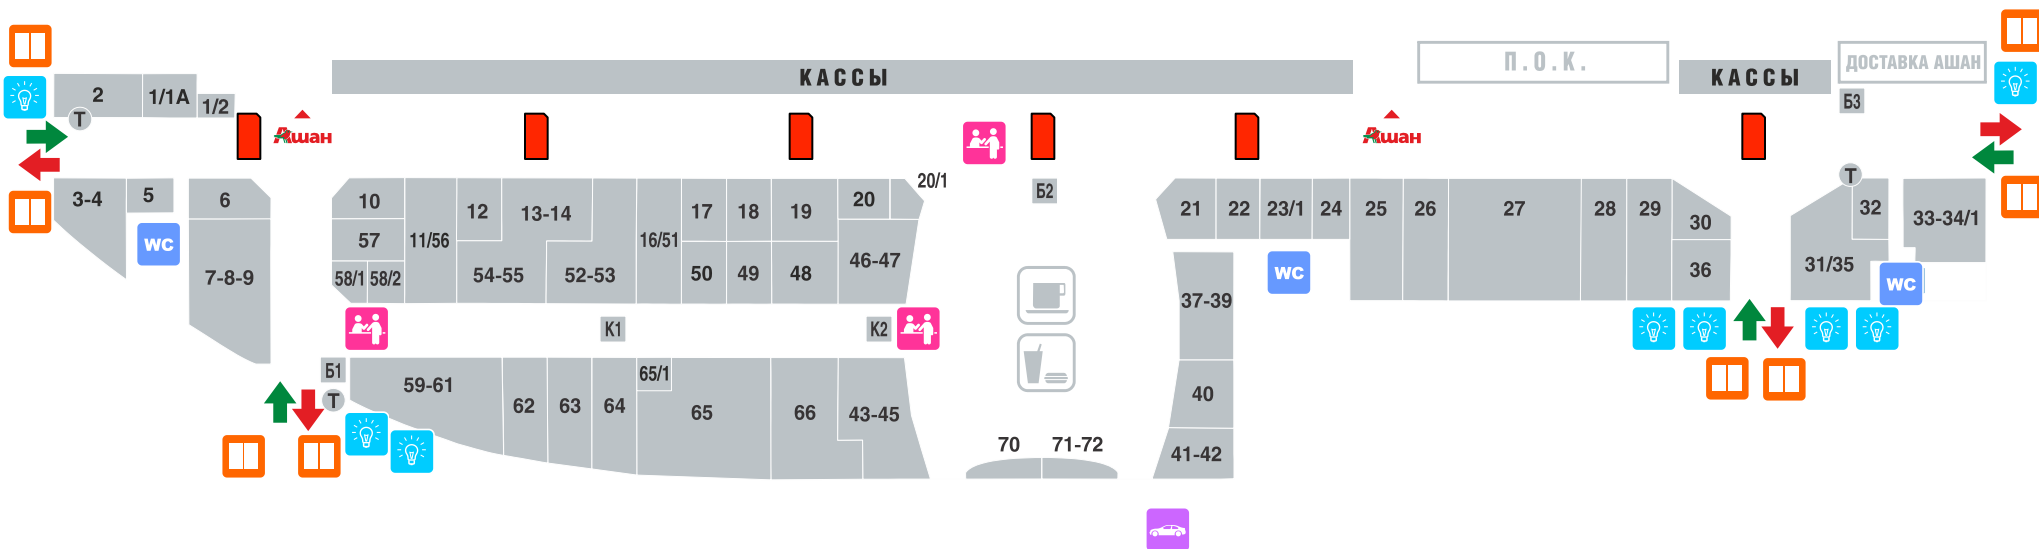

7

Тип размещения: **Подвесной баннер**

Размер: 1 x 1,6м

Кол-во: 6 шт.

Месторасположение: в галерее, за кассами АШАНа

**СХЕМА РАЗМЕЩЕНИЯ
РЕКЛАМНЫХ НОСИТЕЛЕЙ
В АШАН МЫТИЦЫ**

Адрес:
Мытищи г., Осташковское шоссе, 1,
91 км МКАД

- брендирование дверей

- варианты мест размещения промо стойки

- лайтбикс

- варианты мест экспонирования авто

- реклама в туалете

- подвесной баннер

Присоединяйтесь!

**По вопросам размещения рекламы
обращайтесь в MaxVision:**