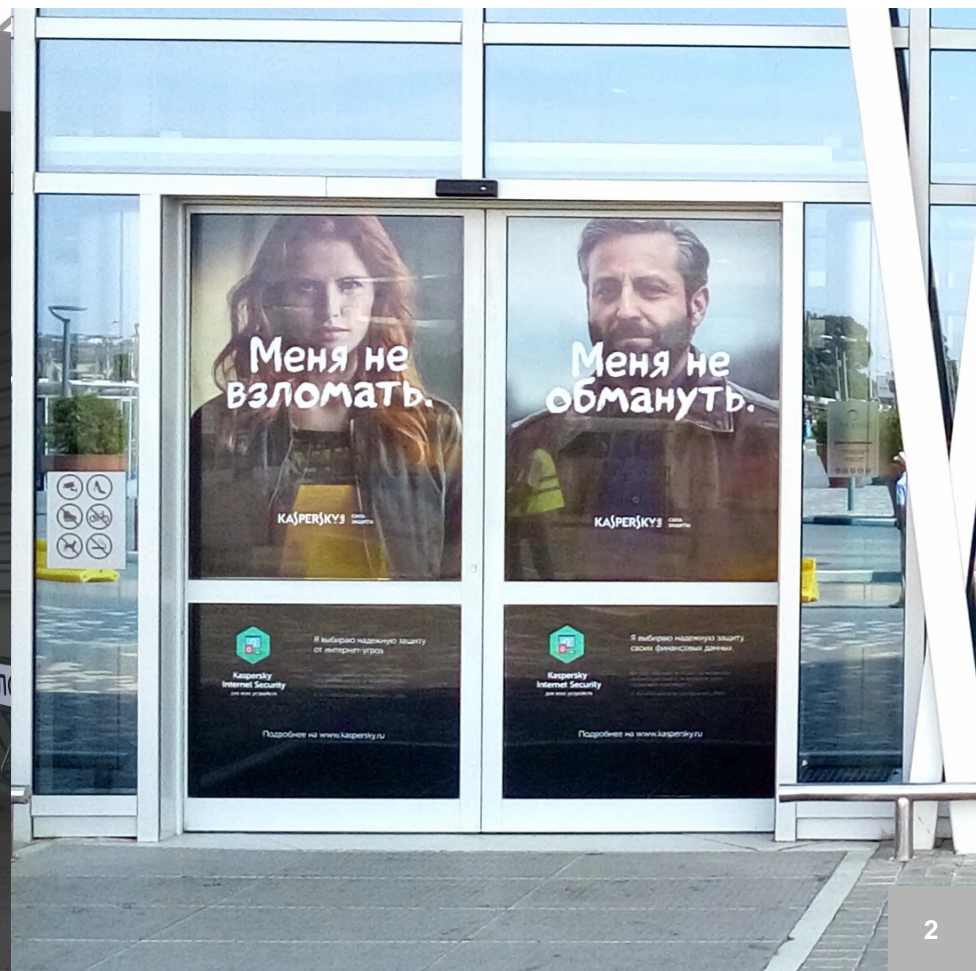

РЕКЛАМНЫЕ ВОЗМОЖНОСТИ ТК «АШАН» МЫТИЦЫ

Адрес:
Мытицы г., Осташковское шоссе, 1,
91 км МКАД

ДЕВЕЛОПЕР:

ЭКСКЛЮЗИВНАЯ ПРОДАЖА
РЕКЛАМНЫХ КОНСТРУКЦИЙ:

ФОРМАТ РЕКЛАМЫ

1

Тип конструкции: **Брендирование дверей**
Кол-во: 8 шт.