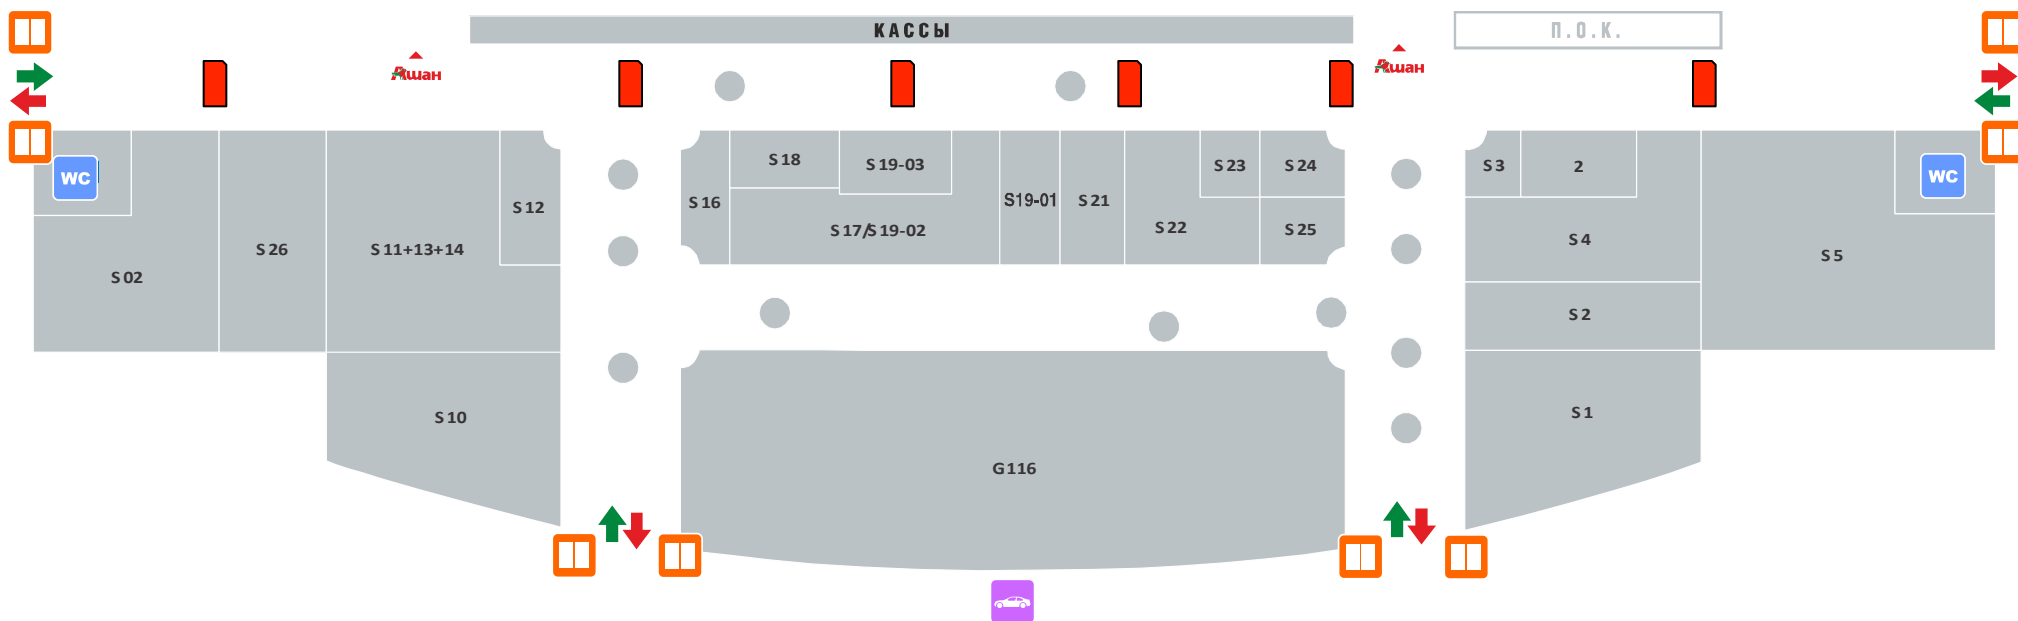

Размер: 1 x 1,6 м

Кол-во: 6 шт.

Месторасположение: в галерее, за кассами АШАНа

**СХЕМА РАЗМЕЩЕНИЯ  
РЕКЛАМНЫХ НОСИТЕЛЕЙ  
В АШАН ЛИПЕЦК**

**Адрес:**  
г. Липецк, Эдуарда Белана ул., д. 26

-  - брендрование дверей
-  - реклама в туалете
-  - варианты мест размещения промо стойки
-  - подвесной баннер
-  - варианты мест экспонирования авто