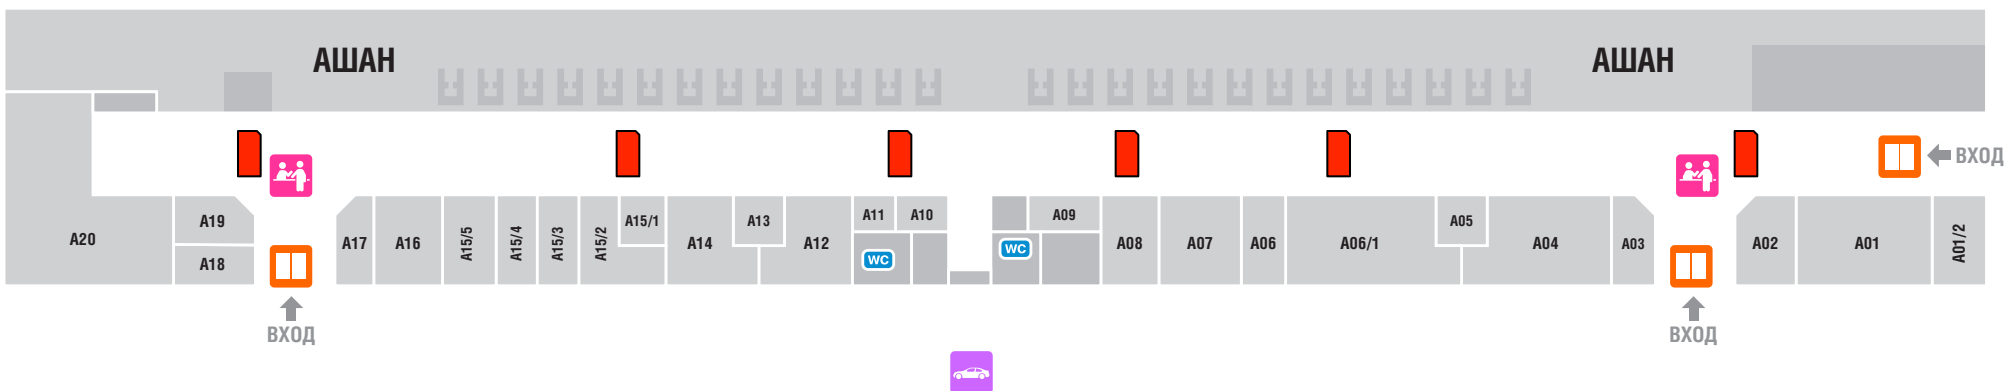

Тип размещения: **Экспонирование автомобиля / другой техники**

Размер: по согласованию

Место: улица

ФОРМАТ РЕКЛАМЫ

6

Тип размещения: **Подвесной баннер**

Размер: 1 x 1,6 м

Кол-во: 6 шт.

Месторасположение: в галерее, за кассами АШАНа

**СХЕМА РАЗМЕЩЕНИЯ
РЕКЛАМНЫХ НОСИТЕЛЕЙ
В АШАН РОСТОВ**

Адрес:
г. Ростов, пос. Верхнетемерницкий,
ул. Обсерваторная, 13

-  - брендирование дверей
-  - варианты мест размещения промо стойки
-  - варианты мест экспонирования авто
-  - реклама в туалете
-  - подвесной баннер