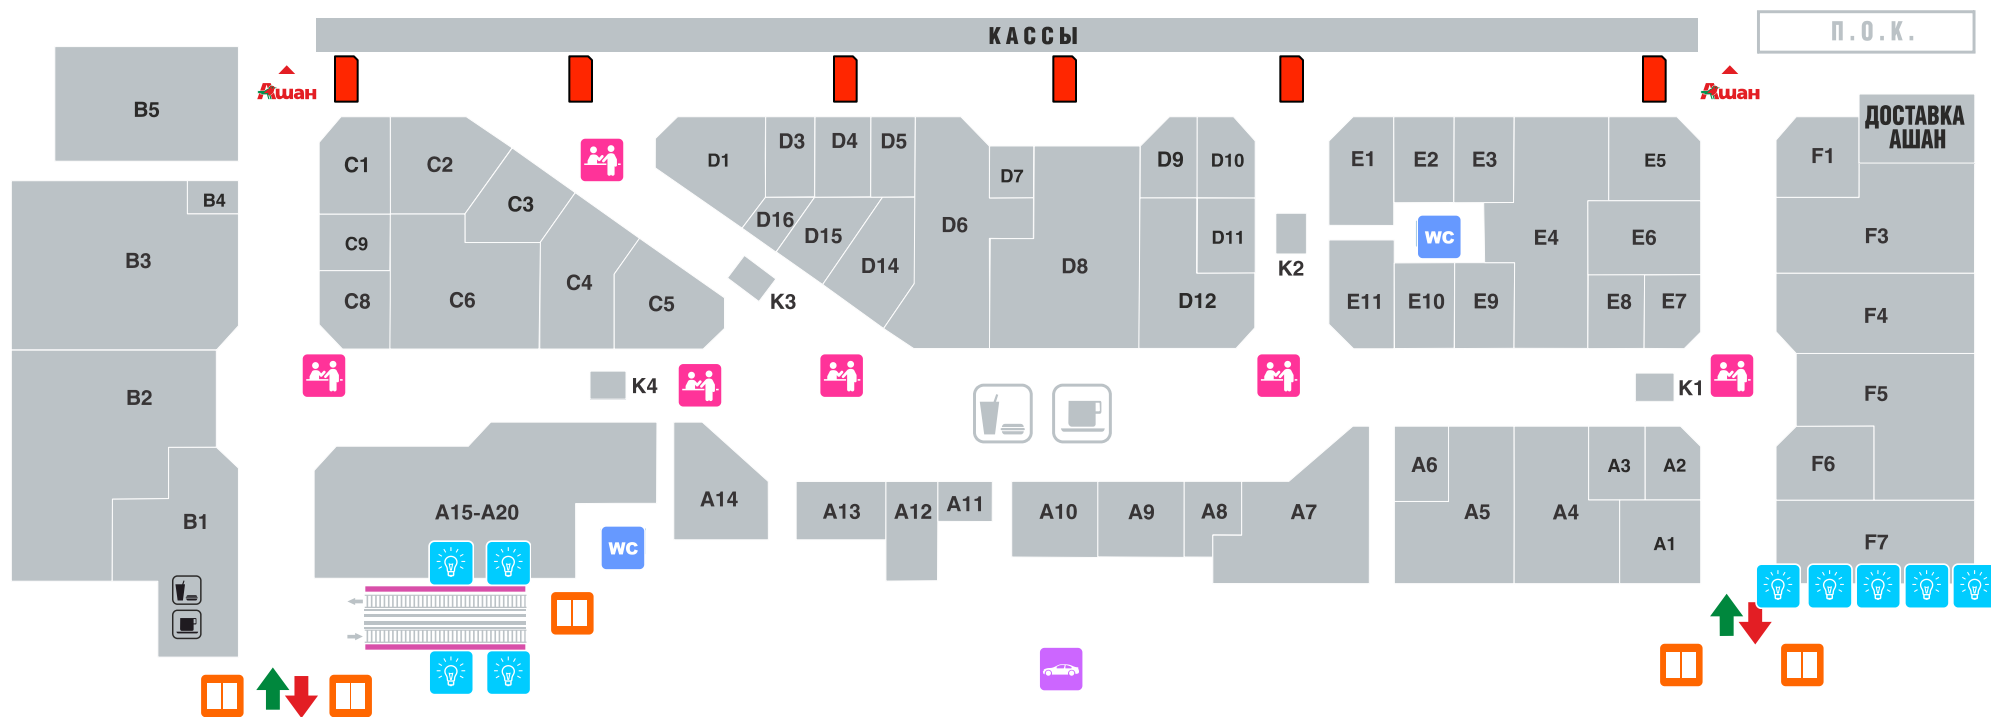

ФОРМАТ РЕКЛАМЫ

4

Тип конструкции: **Лайтикс**

Размер: 1 x 1,5 м и 0,8 x 1,1 м

Кол-во установленных: 8

ФОРМАТ РЕКЛАМЫ

5

Тип размещения: **Реклама в туалетах**

7

Тип размещения: **Подвесной баннер**

Размер: 1 x 1,6м

Кол-во: 6 шт.

Месторасположение: в галерее, за кассами АШАНа

ФОРМАТ РЕКЛАМЫ

8

Тип размещения: **Брендинг эскалатора**  
Размер: под запрос

**СХЕМА РАЗМЕЩЕНИЯ  
РЕКЛАМНЫХ НОСИТЕЛЕЙ  
В АШАН АЛТУФЬЕВО**

**Адрес:**  
Мытищинский район, 84 км МКАД,  
ТПЗ "Алтуфьево", вл. 3, стр. 1

-  - брендирование дверей
-  - варианты мест экспонирования авто
-  - варианты мест размещения промо стойки
-  - брендирование эскалатора
-  - лайтикс
-  - реклама в туалете